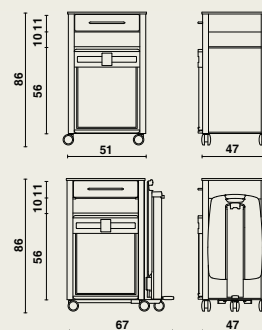

## Uitvoering met koelkast (opbergkast met koelkast, open legruimte, lade)

- Zijden uit volkunststof panelen 8 mm, gemonteerd tussen 4 aluminium hoekprofielen.
- Opbergkast met koelkast.
- Geruisloze absorptiekoelkast van "Dometic Minicool - Silencio DS 400 BI".
- Inhoud van 34 liter.
- Deur met HPL afwerking.
- Ingewerkt handvat.
- Positie van de handgreep wordt geaccentueerd d.m.v. groen accent.
- Binnenverlichting met LED en deursensor.
- Spiraalsnoer.
- Lade uit staalplaat met een volkunststof ladefront
- De lade is voorzien van een uitneembaar kunststof inzetbakje.
- Metalen design handgreep.
- Een open legruimte is aan alle zijden gemakkelijk bereikbaar.
- Metalen onderdelen worden beschermd door een epoxy-coating of anodisatielaag.
- Bovenblad uit volkunststof met afgeronde hoeken en boorden.
- 4 designwielen Ø 65 mm.

## Optionele eettafel Livia

- Uitklapbaar.
- Eenvoudig inclineerbaar in beide richtingen.
- Voorzien van opstaande rand.
- Het opklapbaar gedeelte is gemonteerd op een stevig aluminium geleidingsprofiel, afgewerkt met een anodisatielaag.
- De eettafel is in hoogte verstelbaar (tussen 79 en 112 cm) d.m.v. van een gasveer.
- Afmetingen eettafel: 63 x 40,5 cm.
- De gasveer wordt geactiveerd door een voetpedaal.
- De eettafel bestaat uit brandvertragende ABS.
- Geheel gemonteerd op 5 designwielen Ø 65 mm (5<sup>e</sup> designwiel bij eettafel).
- Optioneel kan de eettafel voorzien worden van een Click 'n' turn systeem. Dankzij dit eenvoudige kliksysteem wordt de eettafel afneembaar en omkeerbaar.

## Afmetingen

**02476** | 51 x 47 x hoogte 86 cm  
met eettafel Livia | 67 x 47 x hoogte 86 cm