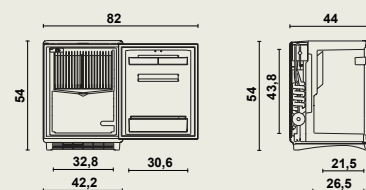

## Opbouw

- 100% geruisloze inbouwkoelkast met uniek absorptie koelsysteem
- De koelkast is onderhoudsvrij en heeft een lange levensduur
- De koelkast is voorzien van elektronische temperatuur controle met automatische ontdooisysteem
- Deur met HPL-afwerking naar keuze
- Inhoud koelkast minimum 34 liter
- LED interieurverlichting met deursensor
- Spiraalsnoer (min. 300 cm) met bevestigingsmogelijkheid op rugwand
- De koelkastdeur, met magneetsluiting is aan de binnenzijde voorzien van variabele deurrekken waar men onder andere meerdere grote flessen in kan stockeren
- Uitschuifbare variabele legplanken 'clip & click-systeem'
- Deurdraairichting kan zowel linksscharnierend als rechtsscharnierend
- De koelkast is uitgerust met een extra veiligheid die bij slecht werkende ventilatie het toestel uitschakelt vooraleer er problemen kunnen ontstaan
- Makkelijk reinigbare bodem van de koelkast (zonder scherpe hoeken)
- Met vernieuwd design voorpaneel aan de bovenkant en verzonken handvat
- Met duidelijke aanwijzing in het groen waar de deuropeningskant zit
- Conform de HACCP-norm
- Delta-T 28: 4°C in de koelkast bij een maximale omgevingstemperatuur van 32°C
- Temperatuurbereik in de koelkast: 2 tot 8°C.
- CUC-sensor voor constante controle koelgroep
- Fuzzy Logic voor laagste energieverbruik aan constante temperatuur
- Temperatuurindicatie

## Afmetingen en prestaties

### 14611 | DOMETIC MiniCool - Silencio

- B x D x H: 42,2 x 44 x 54 cm
- Bruto-inhoud 34 liter
- Netto gewicht: 18 kg
- Aansluitwaarde 65 watt
- Energieverbruik kWh/24h, conform ISO 15502: 0,76
- Lengte voedingskabel: 300 cm
- Energieklasse: G
- Energieverbruik / jaar: 277,4 kWh