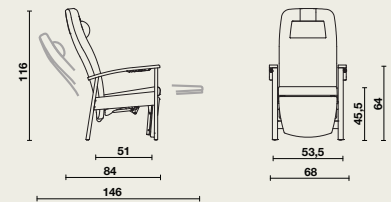

Kleuren

Graag verwijzen wij naar ons uitgebreide gamma.
Staalkaart + stalen mogelijk op aanvraag.

Afmetingen

12900 | B 68 x D 84 x H 116 cm

- Zithoogte: 45,5 cm
- Zitdiepte: 51 cm
- Zitbreedte: 53,5 cm
- Hoogte armsteunen: 64 cm