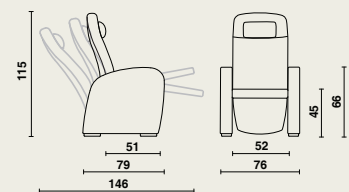

## Positions réglables

- 3 positions : position assise, position lecture et position relax.
- Le mécanisme du relax relève d'abord les jambes, ce qui permet ensuite à l'ensemble du fauteuil de continuer à s'incliner.
- Simple réglage par poussée corporelle légère.
- Réglable sans manipulation de manette.
- Confort d'assise optimal dans chaque position par un angle constant entre le dossier et l'assise pendant la bascule.
- Soutien optimal des jambes grâce au repose-jambes télescopique.
- Le repose-jambes est incliné vers l'intérieur en position assise, pour faciliter l'action de se lever.

## Dimensions

**07597** | Domus Classic Soft :

- B 76 x D 79 x H 115 cm
- Hauteur d'assise: 45 cm
- Profondeur d'assise: 51 cm
- Largeur d'assise: 52 cm
- Hauteur des accoudoirs: 66 cm