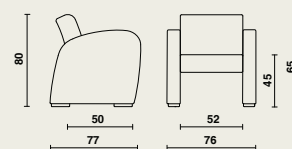

## Châssis

- Composé de 2 côtés et une structure d'assise
- Les côtés arrondis sont faits de 2 plaques OSB de 18 mm et forment, ensemble avec la structure d'assise, un ensemble solide.
- Côtés recouverts de mousse anti-feu et de similicuir orné de piqûre décorative dans la même couleur.
- Possibilité de combiner des couleurs différentes pour les côtés et la structure d'assise.
- Les accoudoirs confortables d'une largeur de  $\pm$  10 cm.
- Tous les bords et coins sont arrondis.
- Pas de points de fixation visibles.
- Pieds en bois massif, pourvus de patins synthétiques.

## Assise

- Le dossier et l'assise offrent un extrême confort grâce au mousse de confort (dossier = 9 cm et assise = 11 cm).
- L'assise arrondie entraîne une circulation sanguine optimale.
- Une hauteur d'assise confortable de 45 cm.
- L'espace ouverte sous l'assise aide à se lever sans effort et rend l'entretien plus efficace.
- Recouverte de mousse anti-feu et finition en similicuir orné de piqûre décorative.

## Dimensions

**08017** | Domus Club-1 Soft :

- L 76 x P 77 x H 80 cm
- Hauteur d'assise: 45 cm
- Profondeur d'assise: 50 cm
- Largeur d'assise: 52 cm
- Hauteur des accoudoirs: 65 cm