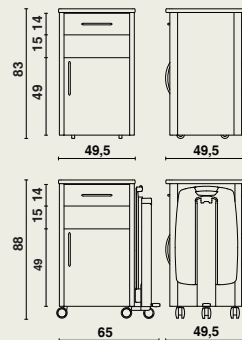

- 2 zijpanelen met een frontlat, bodem en een opliggend bovenblad.
- Kastromp, deuren en ladefronten in gemelamineerde spaanplaat, licht grijs, 18 mm dikte.
- Verbindingen tussen de panelen d.m.v. excenters en houten deuvels.
- Frontstijlen met melaminelaag in aluminiumlook.
- Opbergkast met uitneembare legplank.
- Hoogwaardige zelfsluitende scharnieren, opendraaiend tot 135°.
- Metalen design handgreep.
- Doorschuiflade bestaat uit metalen wanden met 2 houten fronten.
- De lade glijdt op 2 kunststof geleiders.
- De lade is voorzien van een uitneembaar kunststof inzetbakje.
- Metalen onderdelen worden beschermd door een epoxy-coating, licht grijs.
- Bovenblad met afgeronde hoeken en boorden uit gemelamineerde spaanplaat van 18mm.
- 4 verborgen wielen Ø 50 mm.

Optionele eettafel Livia

- Uitklapbaar.
- Eenvoudig inclineerbaar in beide richtingen.
- Voorzien van opstaande rand.
- Het opklapbaar gedeelte is gemonteerd op een stevig aluminium geleidingsprofiel, afgewerkt met een anodisatielaag.
- De eettafel is in hoogte verstelbaar (tussen 80 en 110 cm) d.m.v. van een gasveer.
- Afmetingen eettafel: 63 x 40,5 cm.
- De gasveer wordt geactiveerd door een voetpedaal.
- De eettafel bestaat uit brandvertragende ABS.
- Geheel gemonteerd op 5 designwielen Ø 65 mm (5° designwiel bij eettafel).

Afmetingen

10965 | 49,5 x 49,5 x hoogte 83 cm
met eettafel Livia | 65 x 49,5 x hoogte 88 cm

Materiaalgebruik en afwerking

- Hout: spaanplaat (gemelamineerd, licht grijs).
- Metaal: epoxy-coating (lichtgrijs).
- Hoogwaardige zelfsluitende scharnieren.
- Bestand tegen gebruikelijke reinigingsproducten en ontsmettingsmiddelen.

Voor verder info over de gebruikte **materialen**, **constructie** en **onderhoud**: zie onze materialenfiches.

Opties

- Eettafel Livia.
- Galerij.
- Cilinderslot.
- Hulzen voor telefoonhouder.
- Telefoonhouder.
- 4 design wielen Ø 65 mm.
- 4 design wielen Ø 65 mm met rem.