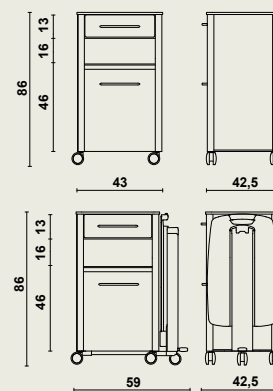

## Optionele eettafel Livia

- Uitklapbaar.
- Eenvoudig inclineerbaar in beide richtingen.
- Voorzien van opstaande rand.
- Het opklapbaar gedeelte is gemonteerd op een stevig aluminium geleidingsprofiel, afgewerkt met een anodisatielaag.
- De eettafel is in hoogte verstelbaar (tussen 80 en 110 cm) d.m.v. van een gasveer.
- Afmetingen eettafel: 63 x 40,5 cm.
- De gasveer wordt geactiveerd door een voetpedaal.
- Geheel gemonteerd op 5 designwielen Ø 65 mm (5<sup>e</sup> designwiel bij eettafel).
- Optioneel kan de eettafel voorzien worden van een Click 'n' turn systeem. Dankzij dit eenvoudige kliksysteem wordt de eettafel afneembaar en omkeerbaar.

## Afmetingen

**18124** | 43 x 42,5 x hoogte 86 cm

met eettafel Livia | 59 x 42,5 x hoogte 86 cm