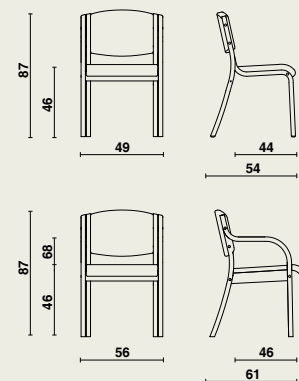

- Afgeronde armsteunen in gelamelleerde beuk met een breedte van 3 cm.
- De armsteunen vormen één geheel met de poten en zijn stevig vastgemaakt aan het frame.
- De armsteunen bieden een optimale steun bij het opstaan en zitten.

Edera 1001

Edera 2001

Edera 2101

Kleuren

Graag verwijzen wij naar ons uitgebreide gamma.
Staalkaart + stalen mogelijk op aanvraag.

Afmetingen

Edera stoel:

- B 49 x D 54 x H 46/87 cm
- Zitdiepte: 44 cm, gewicht: 7 kg

Edera armstoel:

- B 56 x D 61 x H 46/68/87 cm
- Zitdiepte: 46 cm, gewicht: 8 kg

Materiaalgebruik en afwerking

- Hout: gelamelleerde beuk, multiplex.
- Brandvertragend schuim.
- Stoffering: volgens collectie.
- Bestand tegen gebruikelijke reinigingsproducten en ontsmettingsmiddelen.