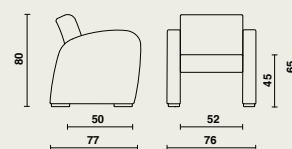

Suport

- 2 părți laterale și o structură de șezut.
- Lateralele rotunjite constau din 2 plăci OSB și sunt conectate stabil la structura șezutului prin intermediul unor grinzi de fag masiv.
- Lateralele sunt tapițate cu spumă ignifugă.
- Tapițeria este finisată cu piele artificială și cusături decorative în aceeași culoare.
- Se pot combina culori diferite pentru părțile laterale și structura de șezut.
- Cotiere late, confortabile de ± 10 cm.
- Toate marginile și colțurile sunt rotunjite.
- Fără elemente de fixare vizibile.
- Picioare din fag masiv, echipate cu protecții sintetice la bază.

Structura șezut

- Spătarul și șezutul oferă confort extra, datorită spumei de confort (spătar=9 cm și șezut=11 cm).
- Șezutul rotunjit în față stimulează buna circulație a sângelui.
- Înălțime confortabilă a șezutului de 45 cm.
- Tapițat cu spumă ignifugă.
- Tapițeria este finisată cu piele artificială și cusături decorative.
- Spațiul liber de sub șezut ajută la ridicarea în picioare fără efort și permite o întreținere eficientă.

Dimensiuni

08017 | Domus Club-1 Soft

- W 76 x D 77 x H 80 cm
- Înălțime șezut: 45 cm
- Adâncime șezut: 50 cm
- Lățime șezut: 52 cm
- Înălțime cotiere: 65 cm

Materiale și finisaje

- Lemn: fag masiv, OSB, PAL.
- Spumă ignifugă.
- Tapițerie: a se vedea colecția.
- Rezistență la produsele de curățare obișnuite.