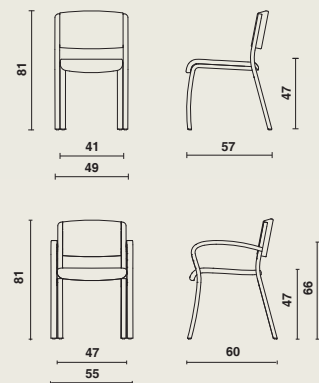

Kleuren

Graag verwijzen wij naar ons uitgebreide gamma.
Staalkaart + stalen mogelijk op aanvraag.

Afmetingen

Lima stoel | 49 x 57 x 81 cm hoogte

Lima armstoel | 55 x 60 x 81 cm hoogte

Materiaalgebruik en afwerking