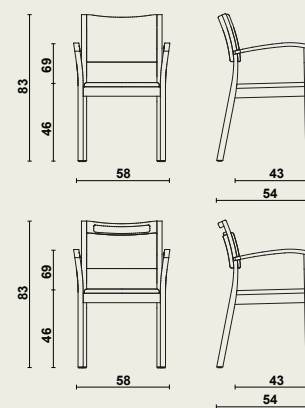

## Afmetingen

### Iris armstoel:

- B 58 x D 54 x H 83 cm
- Zithoogte: 46 cm
- Zitdiepte: 43 cm, gewicht: 8/9 kg