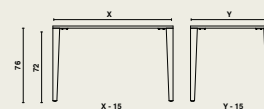

Young

12780 Les pieds fuselés carrés donnent aux tables Young une apparence subtile et raffinée. Les pieds se rétrécissent imperceptiblement et affinent visuellement la table, sans compromettre sa stabilité et son équilibre.

Châssis

- 4 pieds carrés en hêtre massif 68 x 68 mm > 40x40 mm.
- Chaque pied est fixé à la tablette au moyen d'un support en acier avec une fixation centrale cachée.
- Les parties en bois sont finies par une couche de vernis.
- L'absence de traverses sur le dessous du plateau garantit une hauteur libre de 72 cm.
- Accessible aux fauteuils roulants.
- Pieds pourvus de patins en matière synthétique.

Tablette

- Tablette en aggloméré stratifié, d'une épaisseur de 20 mm.
- Finition de la tablette par une couche d'HPL.
- La finition des bords correspond à la finition de la tablette (bord PVC ou en hêtre contre-plaqué protégé par une couche de vernis).

Fixation centrale cachée.

Couleurs

Veuillez vous référer à notre large gamme.
Carte d'échantillons + échantillons sur simple demande.

Dimensions

12780 | Young table

13112 | Young table basse

X (cm)	Y (cm)
70	50
70	90
80	60
80	80
90	90
120	80
140	80
160	80
180*	80*
200*	100*

Matériel utilisé et finition

Bois: hêtre massif, aggloméré stratifié.

Pour plus d'informations sur nos **matériaux utilisés**, sur la **construction** et l'**entretien du produit** : voir nos fiches matériaux.

Options

- Tablette en aggloméré léger d'une épaisseur de 38 mm.
- Dimensions spécifiques possibles sur demande.