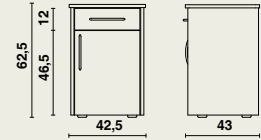

Quadra Care

10491 De Quadra Care nachttafel laag is een compacte nachttafel met een hedendaagse strakke vormgeving.

Laag model (opbergkast, lade)

- 2 zijpanelen met rug, bodem en een opliggend bovenblad.
- Vervaardigd uit gemelamineerde spaanplaat, 19 mm dikte.
- De zijpanelen en tussenpaneel worden met de bodem gemonteerd d.m.v. houten deuvels en koud verlijmd tot een stevige kastromp.
- Het bovenblad wordt met de romp verbonden d.m.v. excenters.
- Opbergkast met uitneembare legplank.
- Hoogwaardige zelfsluitende scharnieren, opendraaiend tot 175°.
- Metalen design handgreep.
- De lade bestaat uit metalen wanden waartussen een houten bodem en rug bevestigd zijn.
- De lade wordt d.m.v. hoogwaardige stalen geleiders met eindaanslag gemonteerd in de kastromp.
- Metalen onderdelen worden beschermd door een epoxy-coating.
- Bovenblad uit dubbelzijdig gemelamineerde spaanplaat van 19 mm.
- Randen in PVC.
- 4 regelbare glijvoeten.

Afmetingen

10491 | 42,5 x 43 x hoogte 62,5 cm

Materiaalgebruik en afwerking

- Hout: spaanplaat (gemelamineerd).
- Metaal: epoxy-coating (lichtgrijs).
- Hoogwaardig zelfsluitende scharnieren.
- Bestand tegen gebruikelijke reinigingsproducten en ontsmettingsmiddelen.