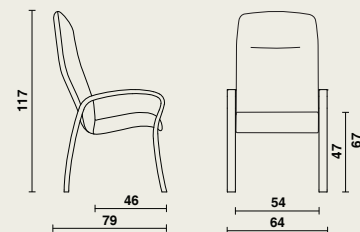

## Zitstructuur

- De zitting is vervaardigd uit een ergonomisch gevormde zitschelp, dikte 12 mm.
- De afgeronde zitting vooraan hindert de bloeddorstrooming niet.
- Comfortabele zithoogte van 47 cm.
- Volledig bekleed met brandvertragend schuim en gestoffeerd.
- Stoffering gebeurt met een dubbele stiklijn in zelfde kleur als de bekleding.

## Afmetingen

**06950** | B 64 x D 79 x H 117 cm

- Zithoogte: 47 cm
- Zitdiepte: 46 cm
- Zitbreedte: 54 cm
- Hoogte armsteunen: 67 cm