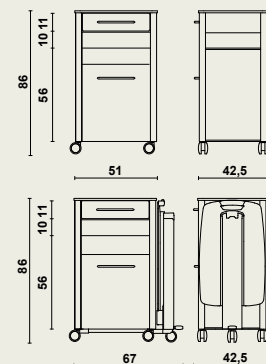

Optionele eettafel Livia

- Uitklapbaar.
- Eenvoudig inclineerbaar in beide richtingen.
- Voorzien van opstaande rand.
- Het opklapbaar gedeelte is gemonteerd op een stevig aluminium geleidingsprofiel, afgewerkt met een anodisatielaag.
- De eettafel is in hoogte verstelbaar (tussen 79 en 112 cm) d.m.v. van een gasveer.
- Afmetingen eettafel: 63 x 40,5 cm.
- De gasveer wordt geactiveerd door een voetpedaal.
- De eettafel bestaat uit brandvertragende ABS.
- Geheel gemonteerd op 5 designwielen Ø 65 mm (5° designwiel bij eettafel).
- Optioneel kan de eettafel voorzien worden van een Click 'n' turn systeem. Dankzij dit eenvoudige kliksysteem wordt de eettafel afneembaar en omkeerbaar.

Kleuren

Graag verwijzen wij naar ons uitgebreide gamma. Staalkaart + stalen mogelijk op aanvraag.

Handgrepen

- Open handgreep
- Gesloten handgreep

Afmetingen

12858 | 51 x 42,5 x hoogte 86 cm
met eettafel Livia | 67 x 42,5 x hoogte 86 cm