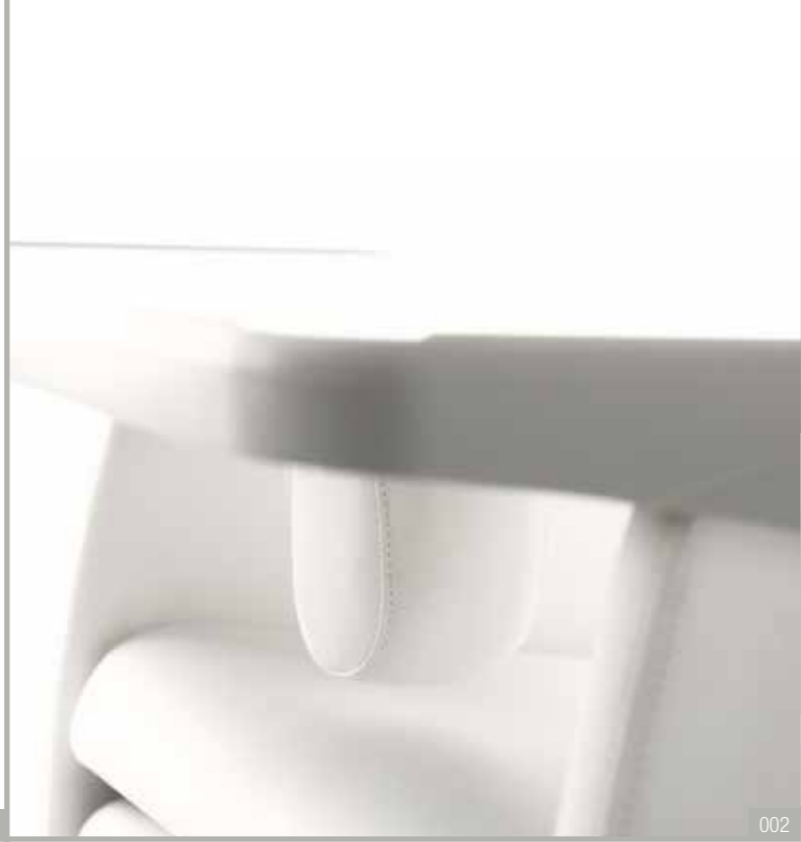

Optionen Domus by Haelvoet		Domus Ergo-line		Domus Classic		Domus A-sync		Domus E-move		Domus Fauteuil		Domus Club-1/ Club-2/ Club-3	
		Soft 18254	Flex 18251	Soft 07597	Flex 08901	Soft 18532	Flex 16821	Soft 15032	Flex 15038	Soft 09886	Flex 09887	Soft 08017/08391/09071	Flex 09710/10038/10039
001	Ergonomische Holzarmlehnen	-	o	-	o	-	o	-	o	-	o	-	o
002	Abduktionskeil (am Esstablett Elice befestigen)	-	o	-	o	-	o	-	o	-	o	-	o
003	Esstablettbefestigung	-	o	-	o	-	o	-	o	-	o	-	o
004	Esstablett Elice (kombiniert mit Esstablettbefestigung)	-	o	-	o	-	o	-	o	-	o	-	o
005	Holzbeine	●	-	●	-	●	-	●	-	●	-	●	-
006	Versteckte Laufrollen ø 50 mm mit Bremsbügel	o	-	o	-	o	-	o	-	o	-	-	-
007	Design Laufrollen ø 65 mm mit Bremse	-	●	-	●	-	●	-	●	-	●	-	o *
008	Design Laufrollen ø 100 mm mit Bremse und/oder Fußstütze	-	o	-	o	-	o	o	o	-	-	-	-
009	Holzbeine mit Hilfsrollen hinten	-	o	-	o	-	o	-	o	-	o	-	o
010	Abnehmbare gepolsterte Armlehnen	-	o	-	o	-	o	-	o	-	o	-	o
011	Abnehmbares Sitzkissen	●	●	●	●	●	●	●	●	●	●	-	-
012	Verstellbares und abnehmbares Kopfstütz-/Nackenkissen	●	●	●	●	●	●	●	●	o	o	-	-
013	Viskoelastisches Sitzkissen	o	o	o	o	o	o	o	o	o	o	-	-
014	Anatomisches Reduktionskissen	o	o	o	o	o	o	o	o	o	o	-	-
015a	Infusionshalterung	o	o	o	o	o	o	o	o	-	-	-	-
015b	Infusionsständer	o	o	o	o	o	o	o	o	-	-	-	-
015c	Halb gepolsterte Armlehnen	-	o	-	o	-	o	-	o	-	o	-	o
016	Ohrenbacken	o	o	o	o	o	o	o	o	-	-	-	-
017	Lockeres Dekokissen (40 x 40 cm oder 50 x 50 cm) (siehe Seite p.8)	o	o	o	o	o	o	o	o	o	o	o	o

* : Beim Domus club-2 und club-3 sind die Holzbeine Standard, aber ohne integrierte Hilfsrollen

● : Standard   o : Optionen   - : Nicht möglich