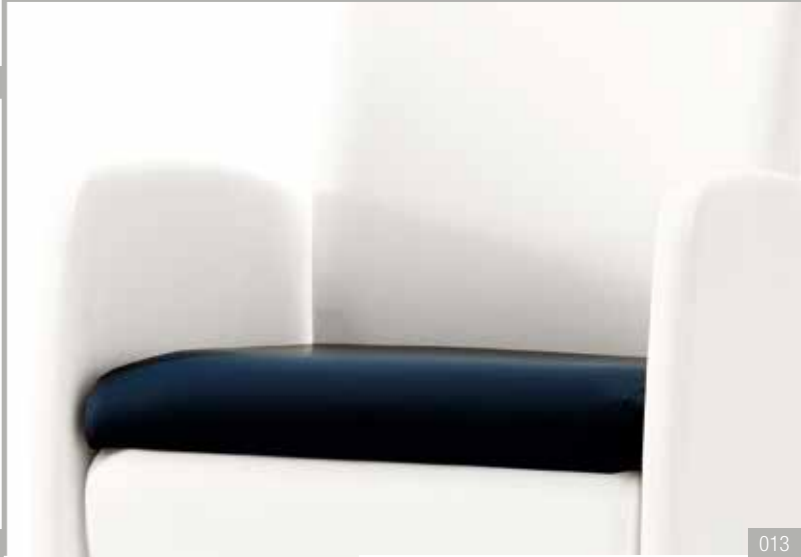

Optionen Domus by Haelvoet		Domus Ergo-line		Domus Classic		Domus A-sync		Domus E-move		Domus Fauteuil		Domus Club-1/ Club-2/ Club-3	
		Soft 18254	Flex 18251	Soft 07597	Flex 08901	Soft 18532	Flex 16821	Soft 15032	Flex 15038	Soft 09886	Flex 09887	Soft 08017/08391/09071	Flex 09710/10038/10039
001	Ergonomische Holzarmlehnen	-	o	-	o	-	o	-	o	-	o	-	o
002	Abduktionskeil (am Esstablett Elice befestigen)	-	o	-	o	-	o	-	o	-	o	-	o
003	Esstablettbefestigung	-	o	-	o	-	o	-	o	-	o	-	o
004	Esstablett Elice (kombiniert mit Esstablettbefestigung)	-	o	-	o	-	o	-	o	-	o	-	o
005	Holzbeine	●	-	●	-	●	-	●	-	●	-	●	-
006	Versteckte Laufrollen ø 50 mm mit Bremsbügel	o	-	o	-	o	-	o	-	o	-	-	-
007	Design Laufrollen ø 65 mm mit Bremse	-	●	-	●	-	●	-	●	-	●	-	o *
008	Design Laufrollen ø 100 mm mit Bremse und/oder Fußstütze	-	o	-	o	-	o	o	o	-	-	-	-
009	Holzbeine mit Hilfsrollen hinten	-	o	-	o	-	o	-	o	-	o	-	o
010	Abnehmbare gepolsterte Armlehnen	-	o	-	o	-	o	-	o	-	o	-	o
011	Abnehmbares Sitzkissen	●	●	●	●	●	●	●	●	●	●	-	-
012	Verstellbares und abnehmbares Kopfstütz-/Nackenkissen	●	●	●	●	●	●	●	●	o	o	-	-
013	Viskoelastisches Sitzkissen	o	o	o	o	o	o	o	o	o	o	-	-
014	Anatomisches Reduktionskissen	o	o	o	o	o	o	o	o	o	o	-	-
015a	Infusionshalterung	o	o	o	o	o	o	o	o	-	-	-	-
015b	Infusionsständer	o	o	o	o	o	o	o	o	-	-	-	-
015c	Halb gepolsterte Armlehnen	-	o	-	o	-	o	-	o	-	o	-	o
016	Ohrenbacken	o	o	o	o	o	o	o	o	-	-	-	-
017	Lockeres Dekokissen (40 x 40 cm oder 50 x 50 cm) (siehe Seite p.8)	o	o	o	o	o	o	o	o	o	o	o	o

* : Beim Domus club-2 und club-3 sind die Holzbeine Standard, aber ohne integrierte Hilfsrollen

● : Standard   o : Optionen   - : Nicht möglich