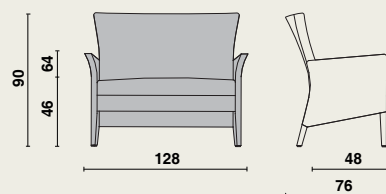

## Varianten

- Iris 5121: 2-zit.
- Iris 5221: 2-zit met houten opdek

## Afmetingen

### Iris 2-zit:

- B 128 x D 76 x H 46/64/90 cm
- Zitdiepte: 48 cm, gewicht: 32 kg