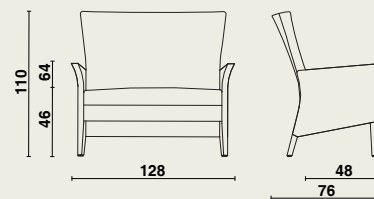

## Varianten

- Iris 5121: 2-zit.
- Iris 5221: 2-zit met houten opdek

## Afmetingen

### Iris 2-zit:

- B 128 x D 76 x H 46/64/90 cm
- Zitdiepte: 48 cm, gewicht: 32 kg