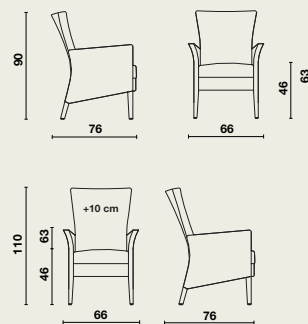

## Varianten

- Iris 5101: fauteuil.
- Iris 5201: fauteuil met houten opdek

## Afmetingen

### Iris fauteuil:

- B 66 x D 76 x H 46/63/90 cm
- Zitdiepte: 48 cm, gewicht: 18 kg