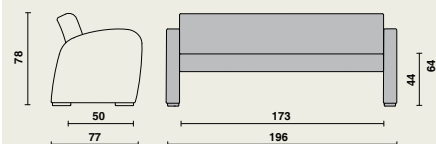

Châssis

- Composé de 2 côtés et une structure d'assise
- Les côtés arrondis sont faits de 2 plaques OSB de 18 mm et forment, ensemble avec la structure d'assise, un ensemble solide.
- Côtés recouverts de mousse anti-feu et de similicuir orné de piqûre décorative dans la même couleur.
- Possibilité de combiner des couleurs différentes pour les côtés et la structure d'assise.
- Les accoudoirs confortables d'une largeur de \pm 10 cm.
- Tous les bords et coins sont arrondis.
- Pas de points de fixation visibles.
- Pieds en bois massif, pourvus de patins synthétiques.

Assise

- Le dossier et l'assise offrent un extrême confort grâce au mousse de confort (dossier = 9 cm et assise = 11 cm).
- L'assise arrondie entraîne une circulation sanguine optimale.
- Une hauteur d'assise confortable de 44 cm.
- L'espace ouverte sous l'assise aide à se lever sans effort et rend l'entretien plus efficace.
- Recouverte de mousse anti-feu et finition en similicuir orné de piqûre décorative.

Dimensions

09071 | Domus Club-3 Soft :

- L 196 x P 77 x H 78 cm
- Hauteur d'assise: 44 cm
- Profondeur d'assise: 50 cm
- Largeur d'assise: 173 cm
- Hauteur des accoudoirs: 64 cm
- Charge de fonctionnement en sécurité: 135 kg par place