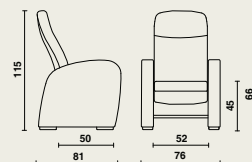

Zitting

- Uitneembare zitting in gemelamineerde MDF plaat, dikte 12 mm.
- Afgeronde zitting vooraan hindert niet de bloeddorstroming.
- Comfortabele zithoogte van 45 cm.
- Bekleed met brandvertragend schuim uit 2 lagen van verschillende densiteit voor optimaal zitcomfort.
- Volledig gestoffeerde zit met dubbele stiklijn.

Kleuren

Graag verwijzen wij naar ons uitgebreide gamma.
Staalkaart + stalen mogelijk op aanvraag.

Afmetingen

09886 | Domus Fauteuil Soft:

- B 76 x D 81 x H 115 cm
- Zithoogte: 45 cm
- Zitdiepte: 50 cm
- Zitbreedte: 52 cm
- Hoogte armsteunen: 66 cm
- Veilig gewicht: 135 kg