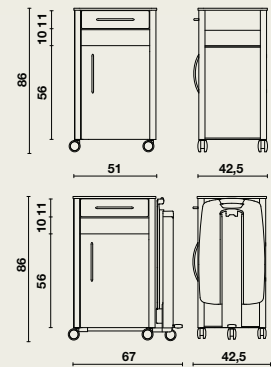

## Enkelzijdige uitvoering (opbergkast, open legruimte, lade)

- Zijden uit volkunststof panelen 8 mm, gemonteerd tussen 4 aluminium hoekprofielen.
- Deuren uit volkunststof.
- Uitgerust met hoogwaardige zelfsluitende scharnieren, opendraaiend tot 175°.
- Metalen design handgreep.
- Een open legruimte is aan alle zijden gemakkelijk bereikbaar.
- Lade uit staalplaat met volkunststof front.
- De lade glijdt op 2 kunststof geleiders.
- De lade is voorzien van een uitneembaar kunststof inzetbakje.
- Aluminium en stalen onderdelen worden beschermd door een epoxy-coating of anodisatielaag.
- Bovenblad uit volkunststof met afgeronde hoeken.
- 4 designwielen Ø 65 mm met rem.

## Optionele eettafel Livia

- Uitklapbaar.
- Eenvoudig inclineerbaar in beide richtingen.
- Voorzien van opstaande rand.
- Het opklapbaar gedeelte is gemonteerd op een stevig aluminium geleidingsprofiel, afgewerkt met een anodisatielaag.
- De eettafel is in hoogte verstelbaar (tussen 79 en 112 cm) d.m.v. van een gasveer.
- Afmetingen eettafel: 63 x 40,5 cm.
- De gasveer wordt geactiveerd door een voetpedaal.
- De eettafel bestaat uit brandvertragende ABS.
- Geheel gemonteerd op 5 designwielen Ø 65 mm (5° designwiel bij eettafel).
- Optioneel kan de eettafel voorzien worden van een Click 'n' turn systeem. Dankzij dit eenvoudige kliksysteem wordt de eettafel afneembaar en omkeerbaar.

## Afmetingen

**10955** | 51 x 42,5 x hoogte 86 cm  
met eettafel Livia | 67 x 42,5 x hoogte 86 cm