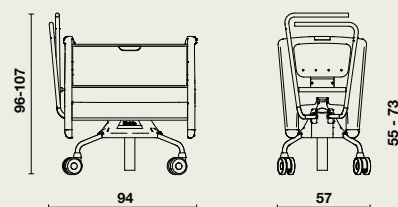

Matris

Deze wieg voor pasgeborenen is ideaal om moeder en baby dichter bij elkaar te brengen na de geboorte, ook wel rooming-in genoemd.

Wieg

- Wieg gemaakt uit kunststof structuur met neerklapbare zijwanden.
- De zijwanden zijn transparant, niet giftig en vervaardigd uit onbreekbaar plexiglas. De zijwanden zijn eenvoudig afneembaar om een vlotte desinfectatie te garanderen.
- Inclineerbaar ligvlak bestaande uit gelamineerde ligvlakplaat met ventilatie-openingen.
- Inclinatie van het ligvlak mogelijk tot +13° en -6°.
- Een matras met uitvouwbare zijvleugels zorgt voor continuïteit tussen de matras van de wieg en van het bed.
- Een naamkaarthouder bevindt zich aan de voor- en achterzijde van de wieg.
- De wieg kan zowel aan de rechter- als aan de linkerkant van het bed staan.
- De wieg is beschikbaar in 3 kleuren: blauw (RAL 5005), groen (RAL 6029) en oranje (RAL 2004).
- De wieg is standaard voorzien van twee veiligheidsriemen voor bevestiging aan het bed. Om veiligheidsredenen dient de hoogteverstelling geblokkeerd te worden tijdens het gebruik van riemen.
- Standaard accessoirehouder

Onderstel

- Het metalen onderstel wordt beschermd door een epoxy-coating, RAL 7035 en een kunststof afdekkap.
- Het onderstel rust op 4 zelfremmende tweelingwielen 100 mm. De remmen worden gedeblokkeerd door de duwbeugels van de wieg naar elkaar toe te bewegen.
- De hoogteverstelling gebeurt door middel van een gasveer die geactiveerd wordt met hendels aan hoofd- en voetenzijde van de wieg.

Afmetingen

L 94 x B 57 x H 96/107 cm
Hoogtevariatie ligvlak: ± 55 cm - ± 73 cm

Conform EN 50637:2017 - Medisch elektrische toestellen - Bijzondere eisen voor de basisveiligheid en essentiële prestaties van zorgbedden voor kinderen