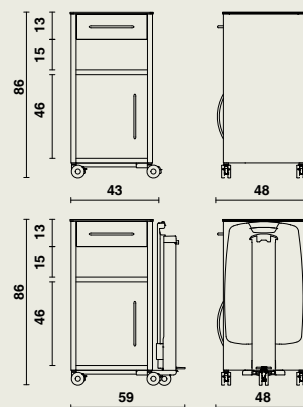

## Version à double face (espace de rangement, espace ouvert, tiroir)

- Corps fait d'une plaque d'acier.
- Portes en stratifié massif, ouverture jusqu'à 110°.
- Espace de rangement avec étagère amovible en stratifié massif.
- Fronts du tiroir en stratifié massif.
- Poignées métalliques design.
- Espace ouvert facilement accessible des deux côtés.
- Le tiroir est pourvu d'un bac amovible en matière synthétique.
- Les parties métalliques sont protégées par un revêtement époxy.
- Tablette à angles arrondis, en stratifié massif.
- 4 roues design de Ø 65 mm.

## Tablette Livia optionnelle

- Rabattable.
- Facilement inclinable dans les deux sens.
- Pourvue d'un bord relevé.
- La partie rabattable est montée sur un solide profilé de guidage en aluminium, fini par une couche d'anodisation.
- La tablette est réglable en hauteur (entre 80 et 110 cm) au moyen d'un vérin pneumatique.
- Dimensions de la tablette : 63 x 40,5 cm.
- Le vérin pneumatique est activé par une pédale.
- La tablette est en ABS.
- Le tout est monté sur 5 roues design Ø 65 mm (5<sup>ème</sup> roue avec la tablette).
- Optionnellement la tablette est disponible avec le mécanisme Click 'n' turn. Grâce à ce mécanisme, la tablette peut être montée du côté gauche ou du côté droit de la table de nuit ou échangée entre plusieurs tables de nuit du même type.

## Poignées

- Poignée ouverte
- Poignée fermée

## Dimensions

**18379** | à double face | 43 x 48 x hauteur 86 cm  
avec tablette Livia | 59 x 48 x hauteur 86 cm