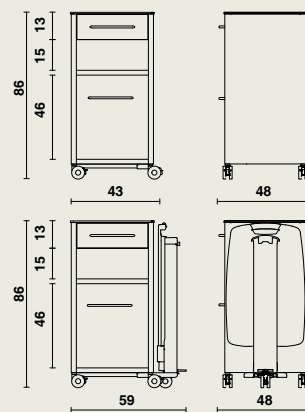

Version à double face avec tiroir haut (tiroir haut, espace ouvert, tiroir)

- Corps fait d'une plaque d'acier.
- Fronts des tiroirs en stratifié massif.
- Les tiroirs peuvent être utilisés des deux côtés.
- Poignées métalliques design.
- Espace ouvert facilement accessible des deux côtés.
- Le tiroir supérieur est pourvu d'un bac amovible en matière synthétique.
- Le tiroir haut est pourvu d'une porte-bouteilles (3 bouteilles) en matière synthétique.
- Les parties métalliques sont protégées par un revêtement époxy.
- Tablette à angles arrondis, en stratifié massif.
- 4 roues design de Ø 65 mm.

Tablette Livia optionnelle

- Rabattable.
- Facilement inclinable dans les deux sens.
- Pourvue d'un bord relevé.
- La partie rabattable est montée sur un solide profilé de guidage en aluminium, fini par une couche d'anodisation.
- La tablette est réglable en hauteur (entre 80 et 110 cm) au moyen d'un vérin pneumatique.
- Dimensions de la tablette : 63 x 40,5 cm.
- Le vérin pneumatique est activé par une pédale.
- La tablette est en ABS.
- Le tout est monté sur 5 roues design Ø 65 mm (5^{ème} roue avec la tablette).
- Optionnellement la tablette est disponible avec le mécanisme Click 'n' turn. Grâce à ce mécanisme, la tablette peut être montée du côté gauche ou du côté droit de la table de nuit ou échangée entre plusieurs tables de nuit du même type.

Couleurs

Veillez vous référer à notre large gamme.
Carte d'échantillons + échantillons sur simple demande.

Poignées

- Poignée ouverte
- Poignée fermée

Dimensions

18380 | avec tiroir haut | 43 x 48 x hauteur 86 cm
avec tablette Livia | 59 x 48 x hauteur 86 cm