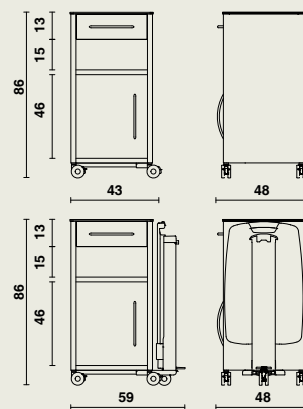

Dubbelzijdige uitvoering (opbergruimte, open legruimte, doorschuiflade)

- Romp uit staalplaat en opliggend bovenblad.
- Deuren uit volkunststof, opendraaiend tot 110°.
- Kastruimte is voorzien van een uitneembare volkunststof legplank.
- Ladefronten uit volkunststof.
- Metalen design handgrepen.
- De bovenlade is doorschuifbaar en voorzien van een uitneembaar kunststof inzetbakje.
- Een open legruimte is langs voor- en achterzijde gemakkelijk bereikbaar.
- Metalen onderdelen worden beschermd door een epoxy-coating.
- Bovenblad met afgeronde hoeken uit volkunststof.
- 4 designwielen Ø 65 mm.

Optionele eettafel Livia

- Uitklapbaar.
- Eenvoudig inclineerbaar in beide richtingen.
- Voorzien van opstaande rand.
- Het opklapbaar gedeelte is gemonteerd op een stevig aluminium geleidingsprofiel, afgewerkt met een anodisatielaag.
- De eettafel is in hoogte verstelbaar (tussen 80 en 110 cm) d.m.v. van een gasveer.
- Afmetingen eettafel: 63 x 40,5 cm.
- De gasveer wordt geactiveerd door een voetpedaal.
- Geheel gemonteerd op 5 designwielen Ø 65 mm (5^e designwiel bij eettafel).
- Optioneel kan de eettafel voorzien worden van een Click 'n' turn systeem. Dankzij dit eenvoudige kliksysteem wordt de eettafel afneembaar en omkeerbaar.

Afmetingen

18379 | dubbelzijdig | 43 x 48 x hoogte 86 cm
met eettafel Livia | 59 x 48 x hoogte 86 cm

Materiaalgebruik en afwerking

- Volkunststof.
- Metaal: epoxy-coating (wit of alu grijs).
- Bestand tegen gebruikelijke reinigingsproducten en ontsmettingsmiddelen.