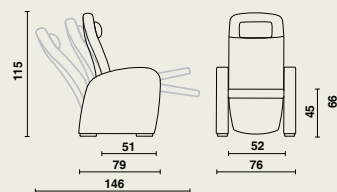

Șezut

- Șezut detașabil din placă MDF melaminat, cu grosime de 12 mm.
- Șezutul rotunjit în față stimulează buna circulație a sângelui.
- Înălțime confortabilă a șezutului de 45 cm.
- Tapițat cu spumă ignifugă în 3 zone de densitate diferită pentru a garanta un confort excelent.
- Tapițeria este finisată cu piele artificială și cusături decorative.

Suport gambe

- Placaj, grosime: 10 mm.
- Tapițat cu spumă ignifugă și finisat cu piele artificială.

Poziții ajustabile

- 3 poziții: poziția de ședere, poziția de citire și poziția de relaxare.
- Mecanismul de relaxare ridică mai întâi picioarele, după care este posibilă înclinarea spătarului.
- Ușor de ajustat prin împingerea în scaun.
- Ajustabil fără a fi nevoie de utilizarea unei manete.
- Confort optim al șezutului în fiecare poziție, datorită unghiului constant dintre spătar și șezut în timpul înclinării.
- Sprijin optim datorită suportului telescopic pentru gambe.
- În poziția de șezut, suportul pentru gambe este rotit spre interior pentru a facilita ridicarea de pe scaun.

Culori

Referință la gama noastră extinsă de culori.
Mostrele sunt disponibile la cerere.

Dimensiuni

07597 | Domus Classic Soft

- W 76 x D 79 x H 115 cm
- Înălțime șezut: 45 cm
- Adâncime șezut: 51 cm
- Lățime șezut: 52 cm
- Înălțime cotiere: 66 cm
- Sarcina de lucru sigură: 135 kg

Opționale

- Pernă șezut cu spumă visco-elastică și husă bi-elastică.
- Pernă de reducere anatomică.
- Suporturi laterale la cap.
- Suport de fixare stativ de perfuzie.
- Stativ de perfuzie.
- Roți duble ascunse, Ø 32 mm în față, Ø 50 mm la spate cu frâne și o bară de frână.
- Roți de design Ø 100 mm cu frână.
- Roți de design Ø 100 mm cu frână și 2 roți direcționale.
- Suport pentru picioare.