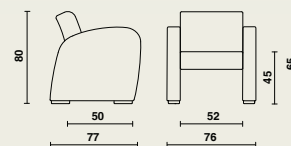

Suport

- 2 părți laterale și o structură de șezut.
- Lateralele rotunjite constau din 2 plăci OSB și sunt conectate stabil la structura șezutului prin intermediul unor grinzi de fag masiv.
- Lateralele sunt tapițate cu spumă ignifugă.
- Tapițeria este finisată cu piele artificială și cusături decorative în aceeași culoare.
- Se pot combina culori diferite pentru părțile laterale și structura de șezut.
- Cotiere late, confortabile de ± 10 cm.
- Toate marginile și colțurile sunt rotunjite.
- Fără elemente de fixare vizibile.
- Picioare din fag masiv, echipate cu protecții sintetice la bază.

Structura șezut

- Spătarul și șezutul oferă confort extra, datorită spumei de confort (spătar=9 cm și șezut=11 cm).
- Șezutul rotunjit în față stimulează buna circulație a sângelui.
- Înălțime confortabilă a șezutului de 45 cm.
- Tapițat cu spumă ignifugă.
- Tapițeria este finisată cu piele artificială și cusături decorative.
- Spațiul liber de sub șezut ajută la ridicarea în picioare fără efort și permite o întreținere eficientă.

Dimensiuni

08017 | Domus Club-1 Soft

- W 76 x D 77 x H 80 cm
- Înălțime șezut: 45 cm
- Adâncime șezut: 50 cm
- Lățime șezut: 52 cm
- Înălțime cotiere: 65 cm
- Sarcina de lucru sigură: 135 kg

Materiale și finisaje