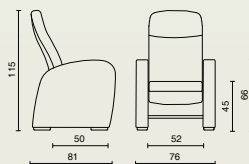

## Șezut

- Șezut detașabil din placă MDF melaminat, cu grosime de 12 mm.
- Șezutul rotunjit în față stimulează buna circulație a sângelui.
- Înălțime confortabilă a șezutului de 45 cm.
- Tapițat cu spumă ignifugă în 2 zone de densitate diferită pentru a garanta un confort excelent.
- Tapițeria este finisată cu piele artificială și cusături decorative.

## Dimensiuni

### 09886 | Domus Easy Chair Soft

- W 76 x D 81 x H 115 cm
- Înălțime șezut: 45 cm
- Adâncime șezut: 50 cm
- Lățime șezut: 52 cm
- Înălțime cotiere: 66 cm
- Sarcina de lucru sigură: 135 kg