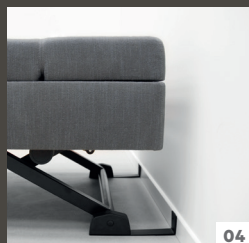

01. Lox aide à lever abaissable (*)

réf. 14434

Le lit HILO peut être pourvu de chaque côté d'une aide pour se relever fixe ou amovible.

02. Support revêtu pour télécommande (*)

réf. 12530

Aide de fixation magnétique pour la télécommande (uniquement pour la télécommande HB200).