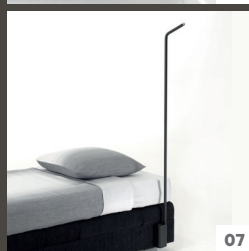

Accessoires

La conception fine des accessoires est tout à fait en ligne avec notre label design HIDDEN où le confort et le design sont intimement liés. Chaque élément est fini avec un revêtement époxy noir avec finition structurée.

01. Lox aide à lever abaissable (*)

réf. 14434

Le lit HILO peut être pourvu de chaque côté d'une aide pour se relever fixe ou amovible.

02. Support revêtu pour télécommande (*)

réf. 12530

Aide de fixation magnétique pour la télécommande (uniquement pour la télécommande HB200).

réf. 14209 (**)

Les accessoires peuvent être placés dans un support monté des deux côtés du lit.

06. Potence (*)

réf. 14200

La potence est réglable à 90° et ne peut pas être tournée vers l'extérieur. Charge statique maximale: 75 kg.